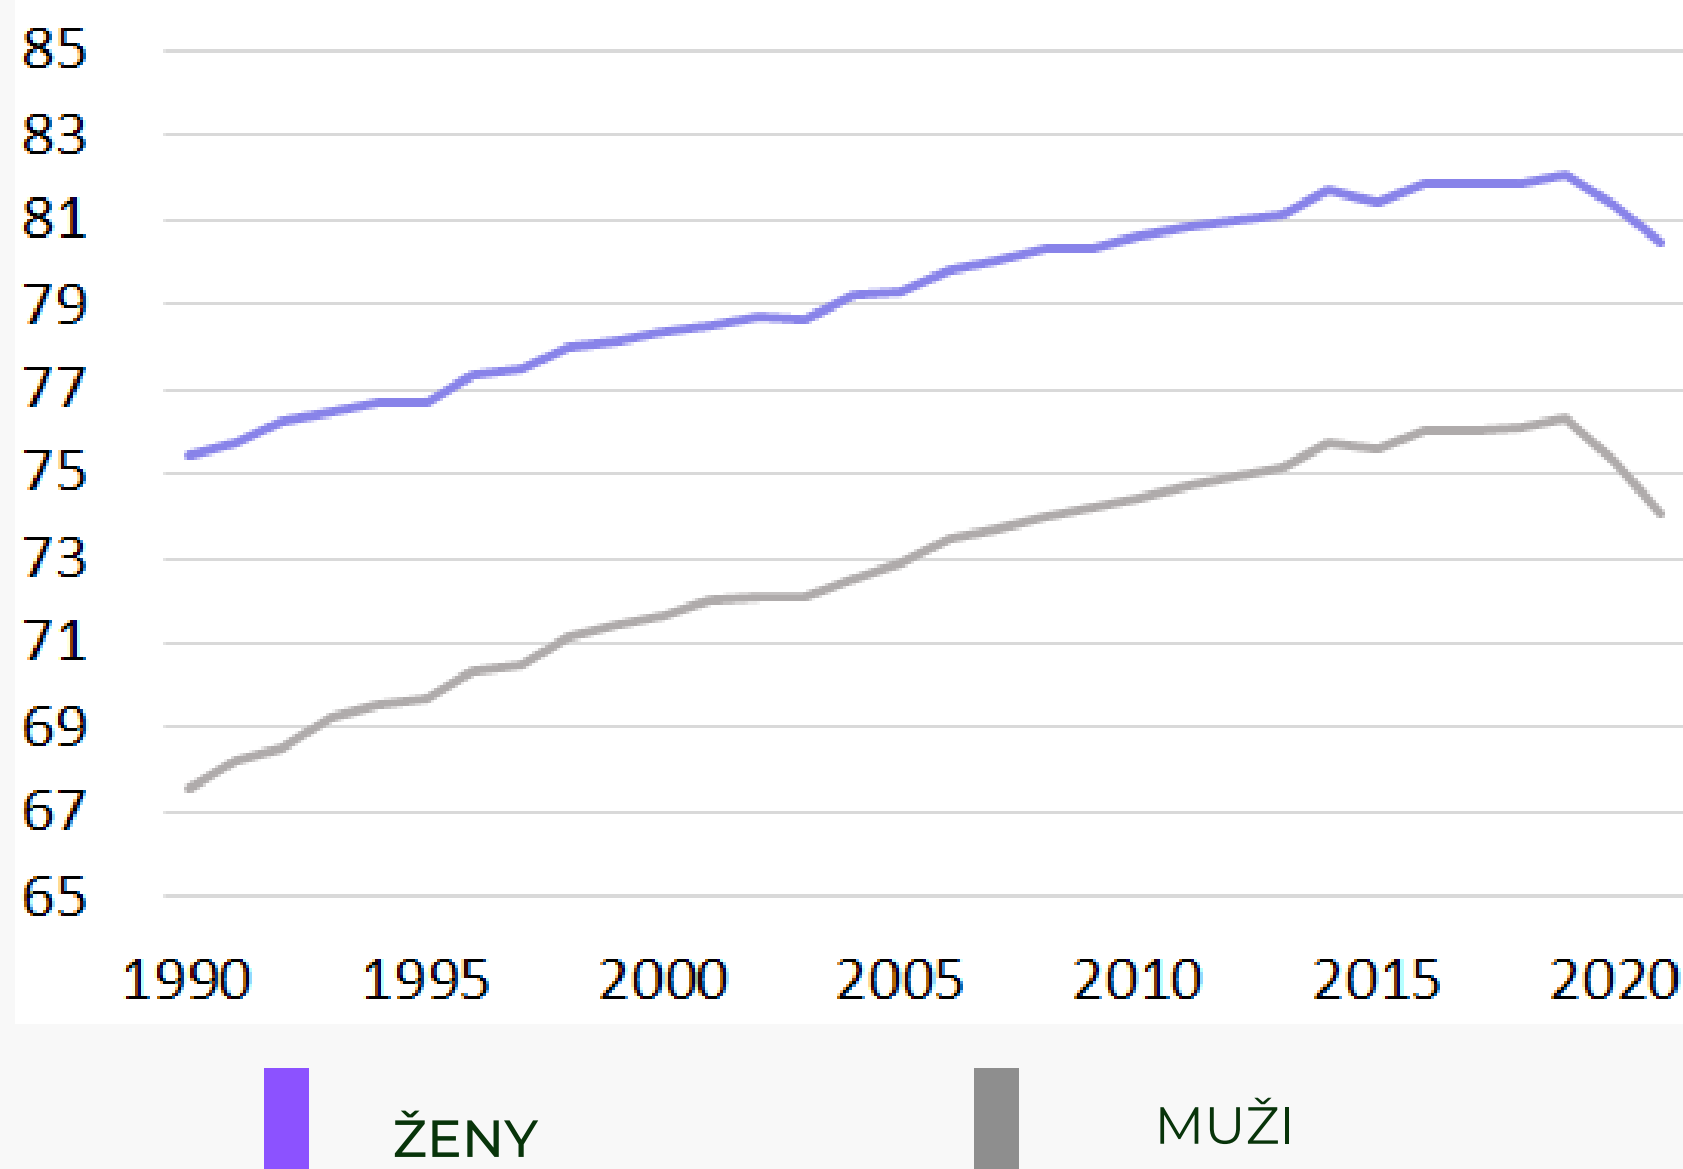

VÝVOJ POČTU OBYVATEL ČR

OBYVATELSTVO ČR

MAGDALENA MAJNEROVÁ

ELIŠKA DOLEŽÍLKOVÁ

2022/2023

NADĚJE DOŽITÍ PŘI NAROZENÍ

ŽENY

MUŽI

PRŮMĚRNÝ VĚK OBYVATELSTVA

OBYVATELSTVO MŮŽEME VNÍMAT MNOHA ZPŮSOBY. PŮSOBÍ NA NĚJ MNOHO ODLIŠNÝCH FAKTORŮ, ALE KAŽDÝ HO SVÝM ZPŮSOBEM MĚNÍ A PODEPISUJE SE NA NĚM.