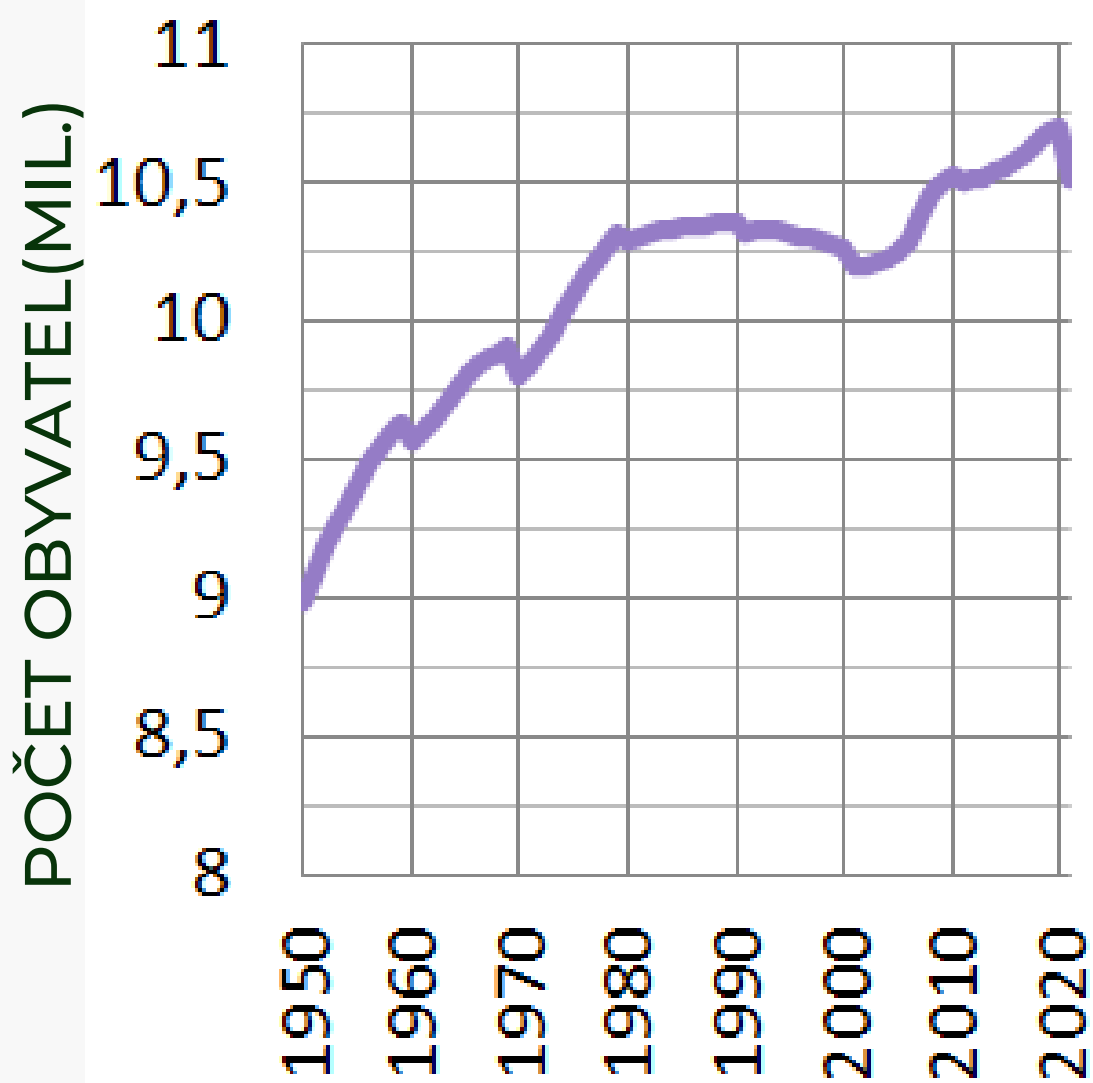

VÝVOJ POČTU OBYVATEL ČR

OBYVATELSTVO ČR

MAGDALENA MAJNEROVÁ

ELIŠKA DOLEŽÍLKOVÁ

2022/2023

NADĚJE DOŽITÍ PŘI NAROZENÍ

ŽENY

MUŽI

PRŮMĚRNÝ VĚK OBYVATELSTVA

OBYVATELSTVO MŮŽEME VNÍMAT MNOHA ZPŮSOBY. PŮSOBÍ NA NĚJ MNOHO ODLIŠNÝCH FAKTORŮ, ALE KAŽDÝ HO SVÝM ZPŮSOBEM MĚNÍ A PODEPISUJE SE NA NĚM.