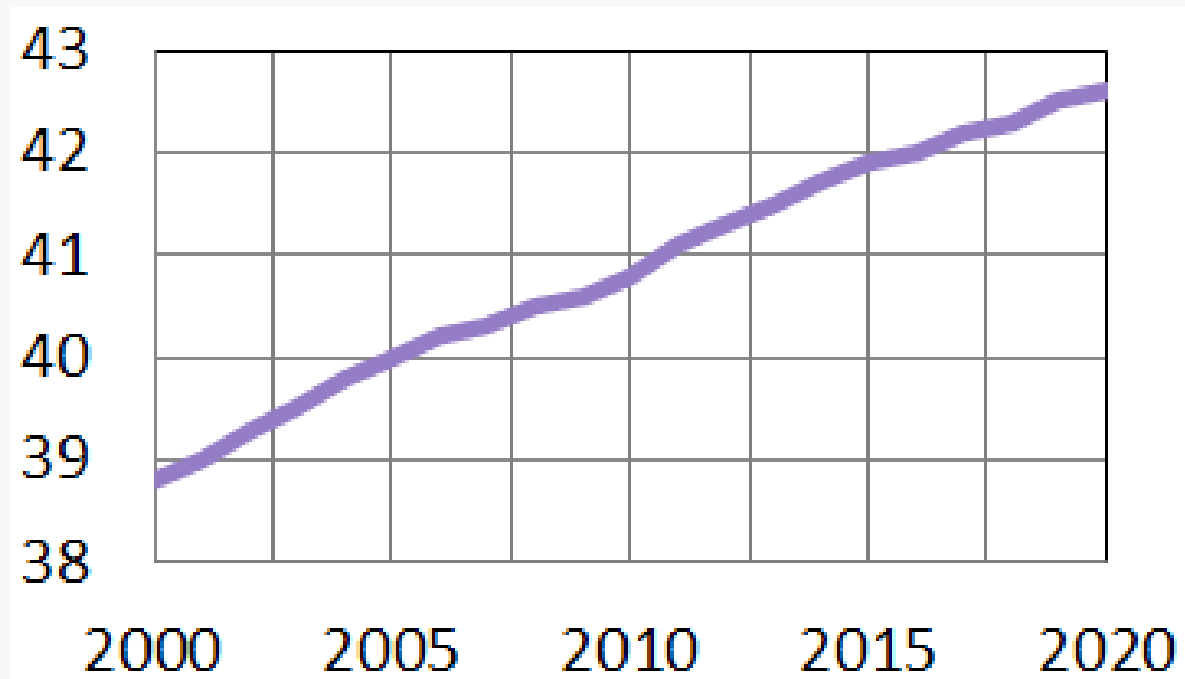

VÝVOJ POČTU OBYVATEL ČR

OBYVATELSTVO ČR

MAGDALENA MAJNEROVÁ

ELIŠKA DOLEŽÍLKOVÁ

2022/2023

NADĚJE DOŽITÍ PŘI NAROZENÍ

ŽENY

MUŽI

PRŮMĚRNÝ VĚK OBYVATELSTVA

OBYVATELSTVO MŮŽEME VNÍMAT MNOHA ZPŮSOBY. PŮSOBÍ NA NĚJ MNOHO ODLIŠNÝCH FAKTORŮ, ALE KAŽDÝ HO SVÝM ZPŮSOBEM MĚNÍ A PODEPISUJE SE NA NĚM.