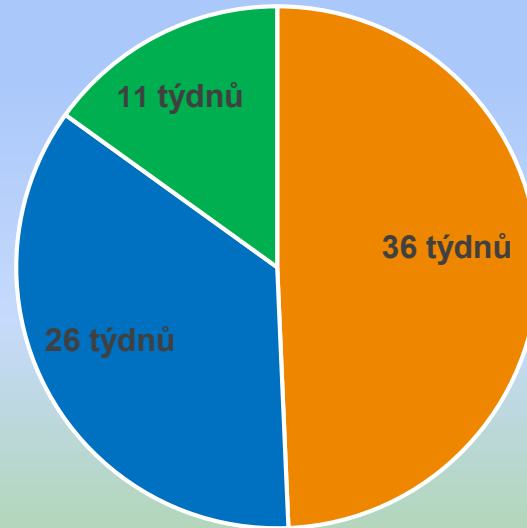

3 fáze projektu v letech 2016 - 2018 (73 týdnů)

- Přípravná fáze
  (20. 11. 2016 – 31. 7. 2017)
- Realizační fáze
  (1. 8. 2017 – 31. 1. 2018)
- Fáze vyhodnocení provozu
  (1. 2. 2018 – 15. 4. 2018)

■ Přípravná fáze   ■ Realizační fáze   ■ Vyhodnocení provozu