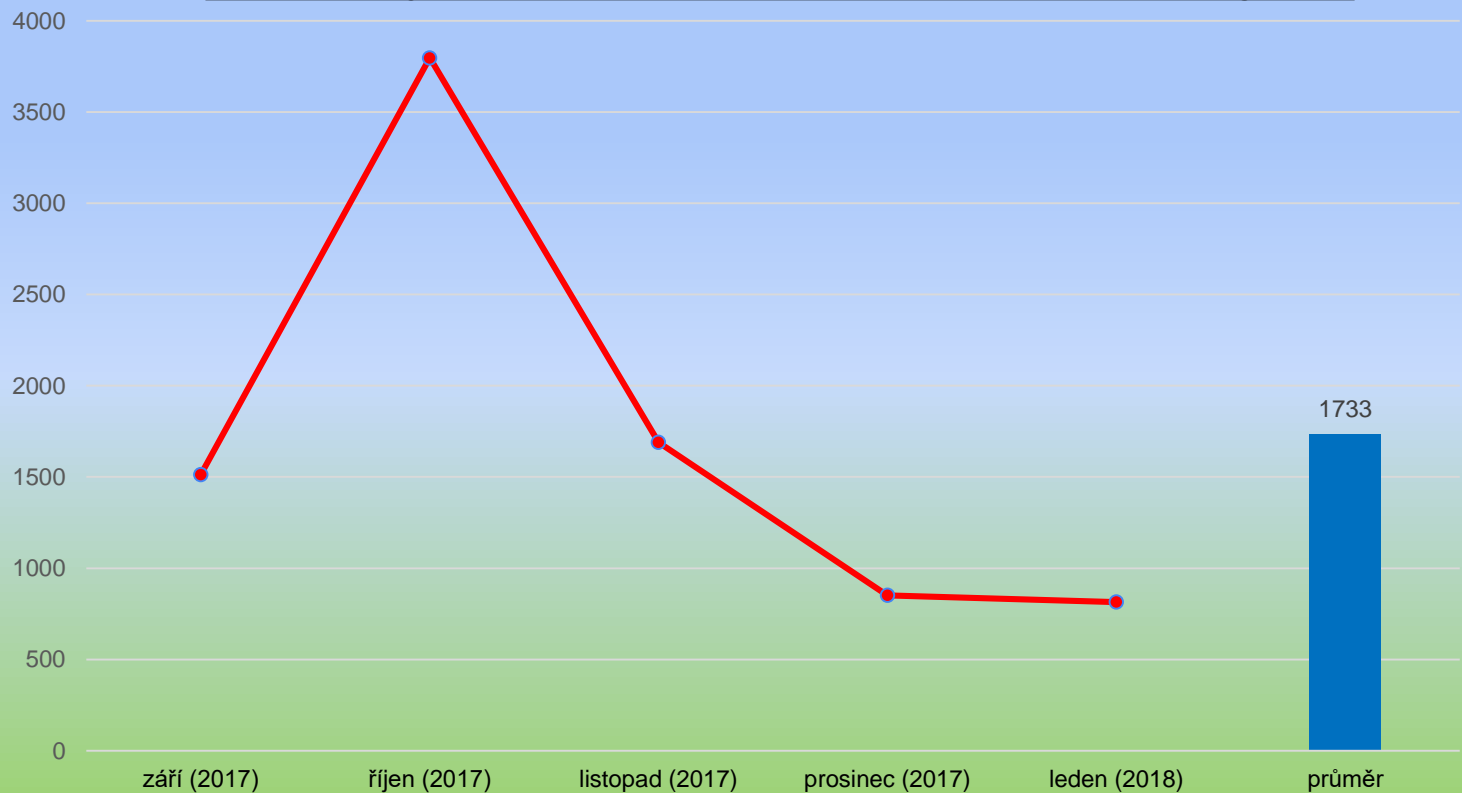

Počet spojení prostřednictvím Captive portálu (26 týdnů)