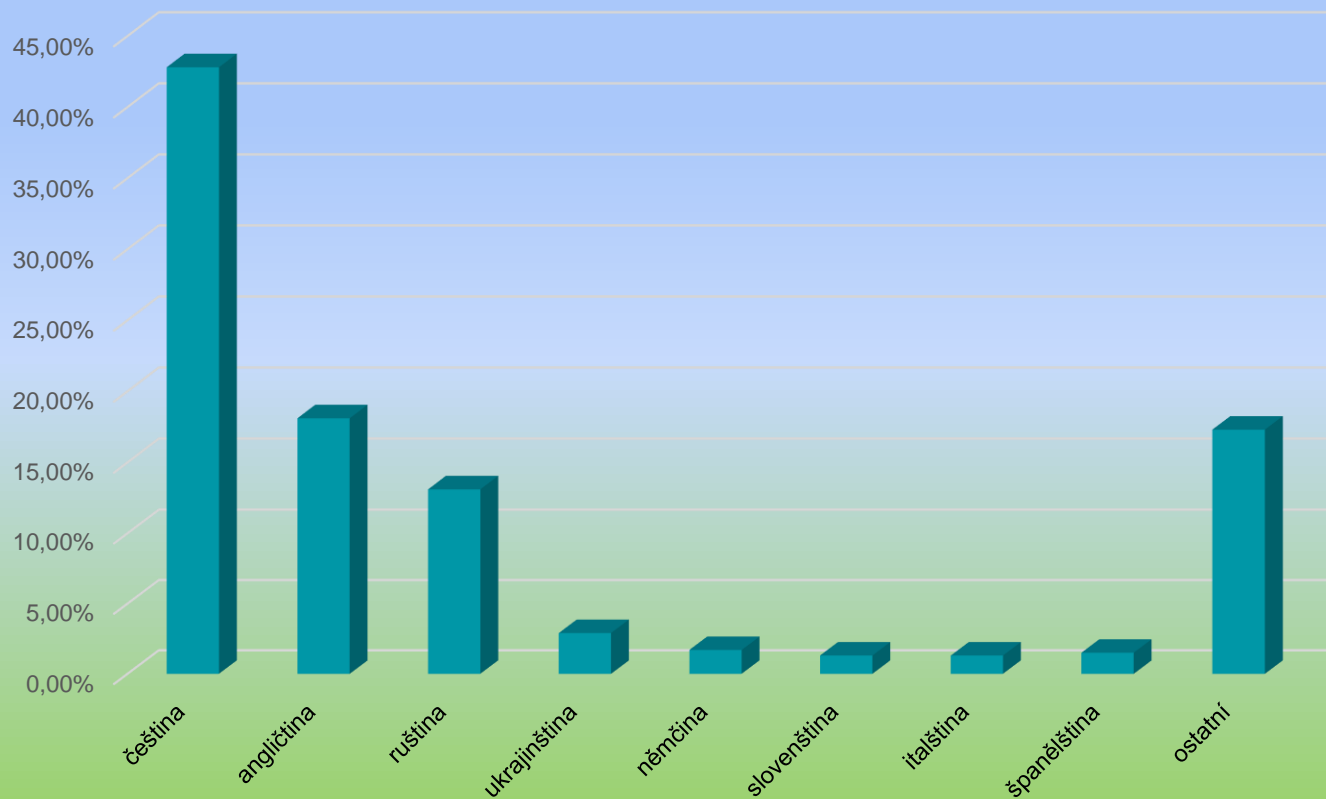

Jazykové rozložení uživatelů