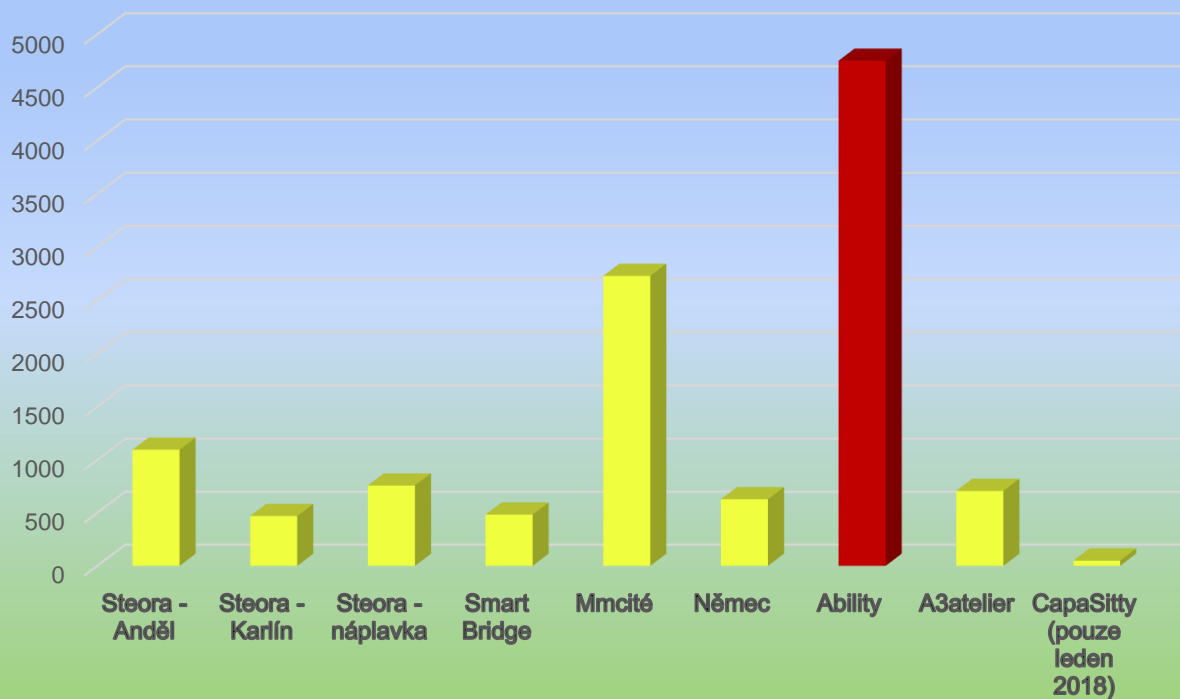

Počet přístupů k internetu za 6 měsíců