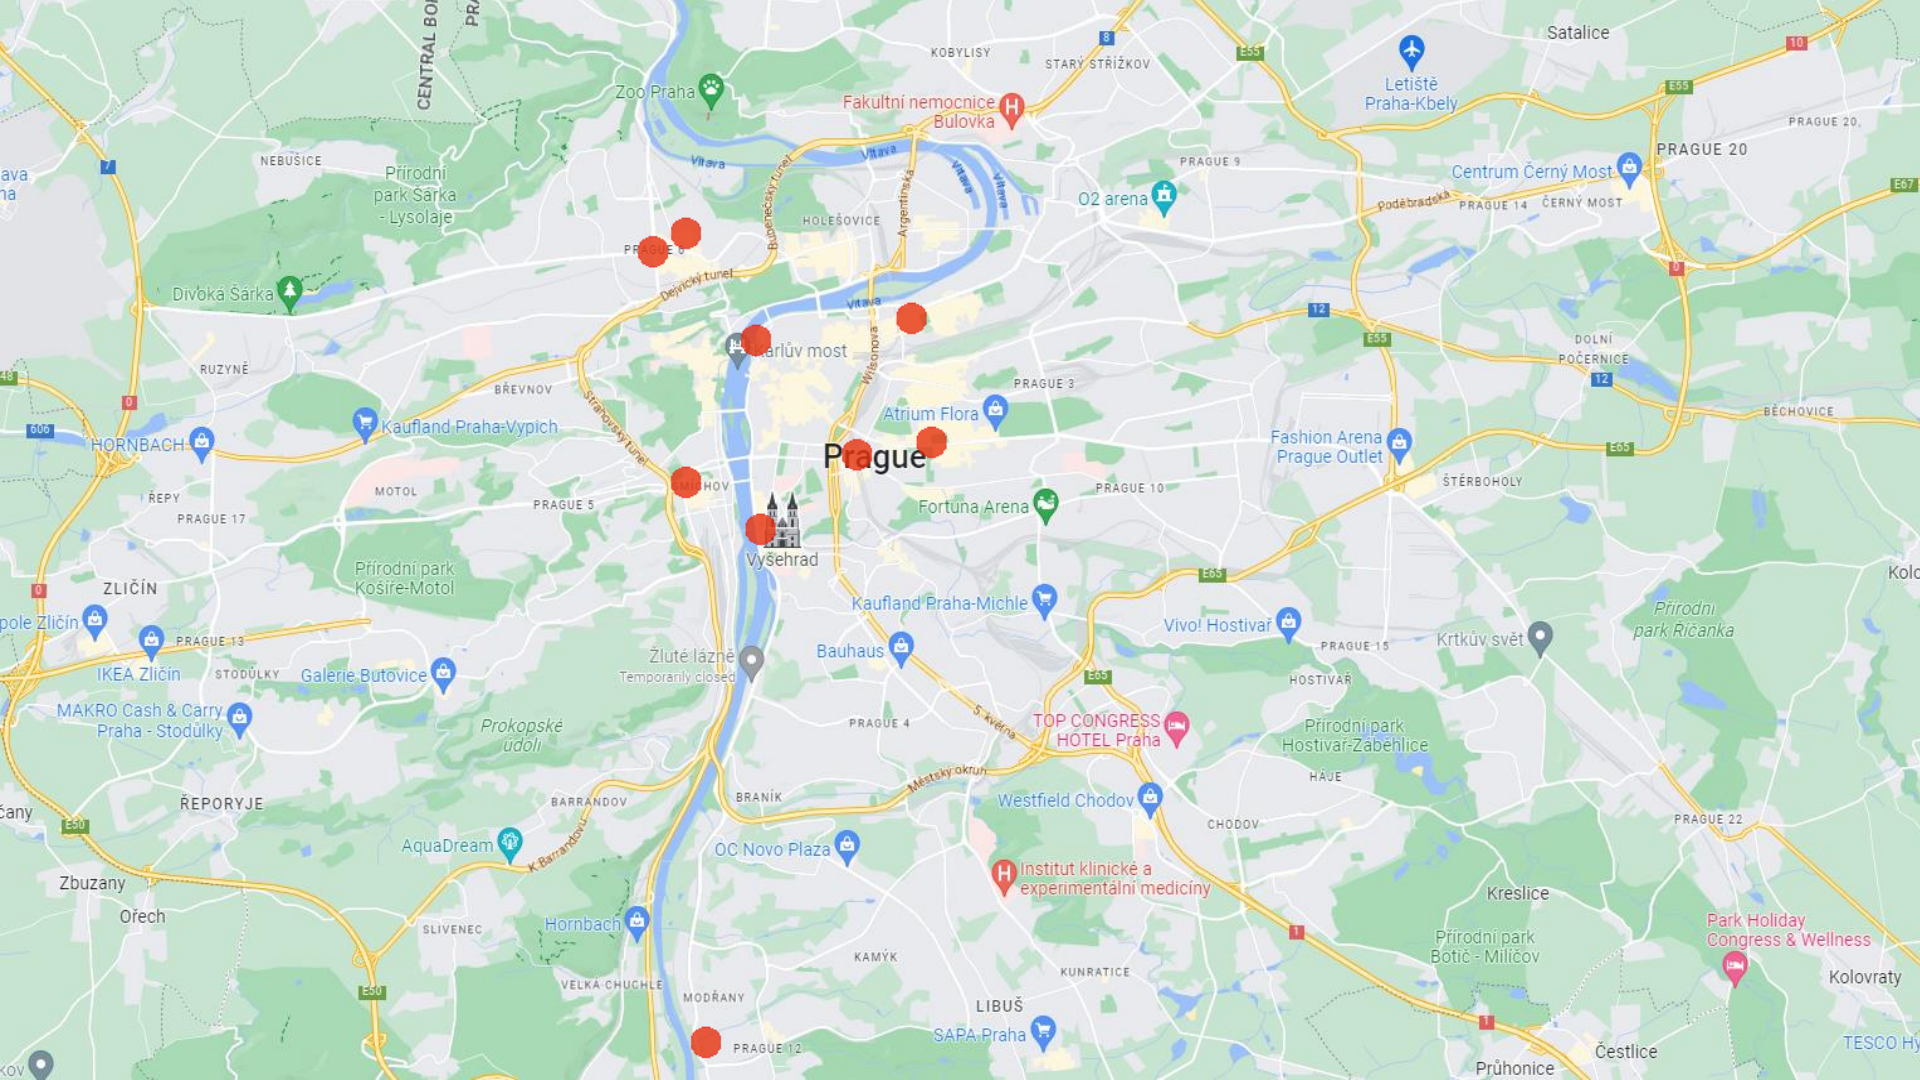

# Tabulka lokací chytrých laviček v Praze

<u>Lavička</u>	<u>Dodavatel</u>	<u>Praha</u>	<u>Místo</u>
1.	Ability	2	nám. Míru - Vinohrady
2.	Powermode	5	nám. 14. října - Smíchov
3.	Powermode	8	Sokolovská - Karlín
4.	Powermode	2	Rašínovo nábřeží - Nové Město
5.	Powermode	2	Rašínovo nábřeží - Nové Město
6.	A3atelier	12	Komořanská - Modřany
7.	Mmcité	1	Alšovo nábř. - Staré Město
8.	ME Company	3	nám. Jiřího z Poděbrad - Vinohrady
9.	Němec	6	Puškinovo nám. - Bubeneč
10.	CapaSitty	6	Vítězné nám. - Dejvice