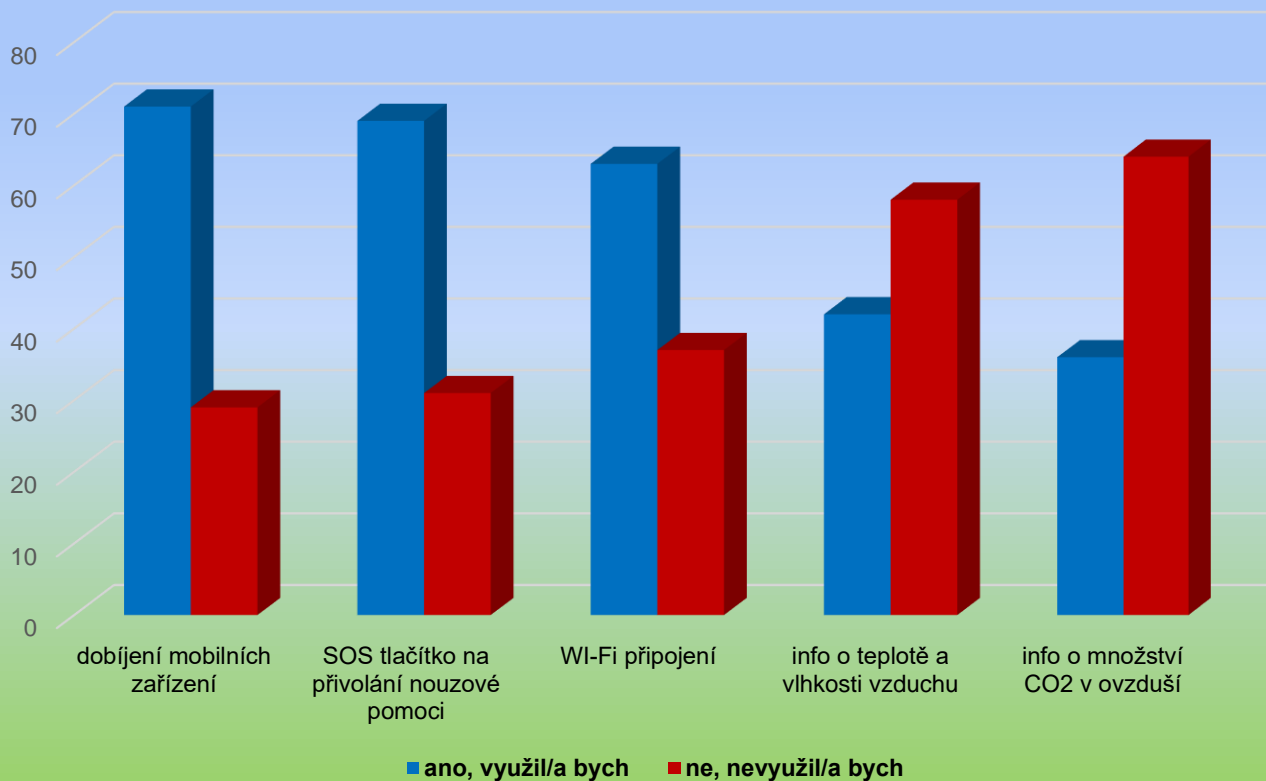

Výsledky průzkumu využití funkcí chytrých laviček