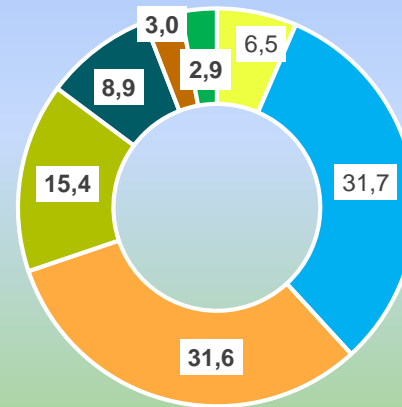

## Počet přístupů k internetu za 6 měsíců

## Počet spojení prostřednictvím Captive portálu (26 týdnů)

## Genderové rozložení uživatelů (%)

■ muži ■ ženy ■ neznámé

## Věkové složení uživatelů (%)

■ 17 a méně let ■ 18 - 24 let ■ 25 - 34 let ■ 35 - 44 let ■ 45 - 65 let ■ 65 a více let ■ neznámé